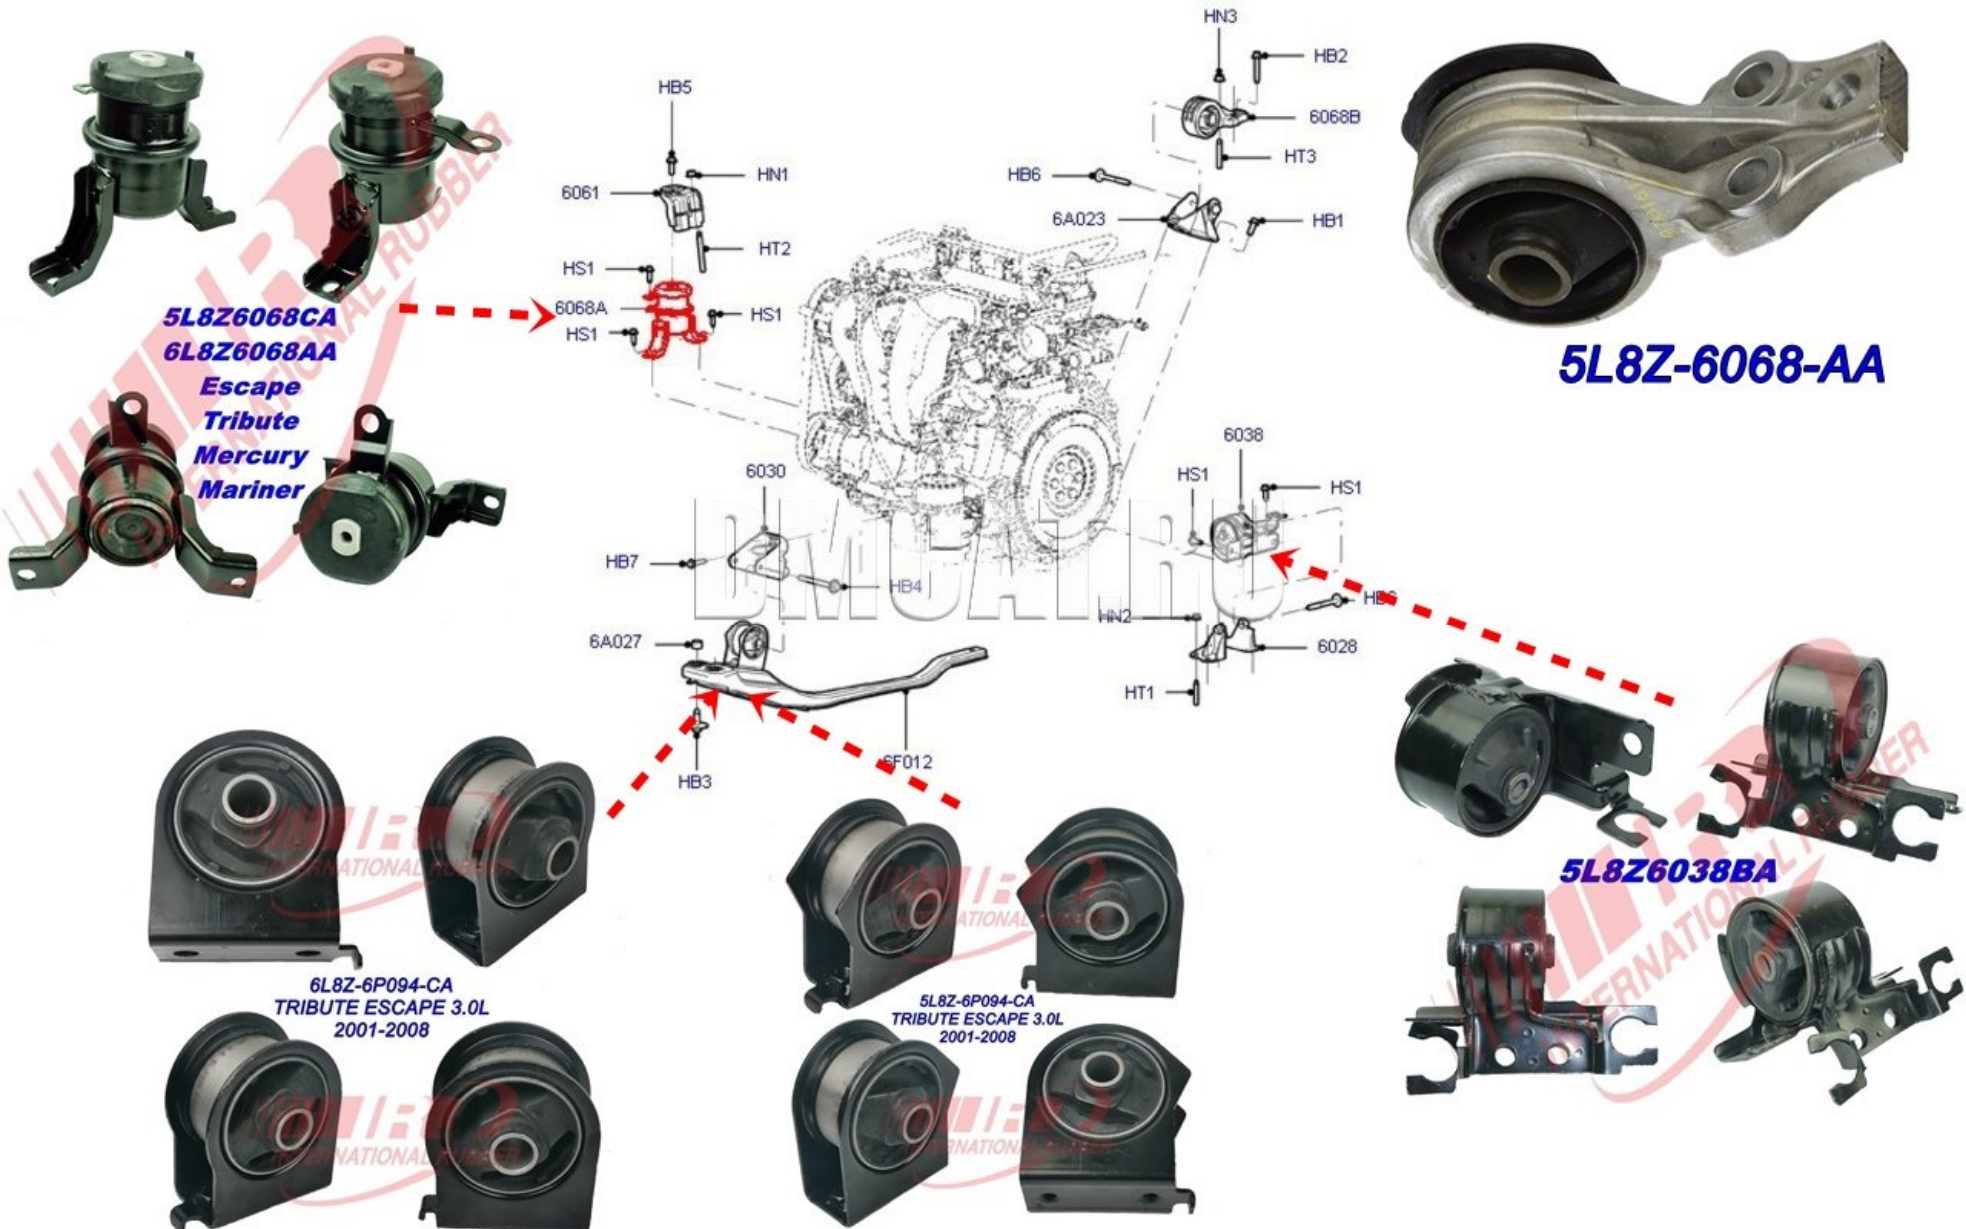

FORD

 <p>5L8Z6038BA</p> <p>ENGINE MOUNTING</p> <p>FORD ESCAPE MAZDA TRIBUTE 3.0L</p> <p>FORD</p>	 <p>6L8Z-6P094-CA</p> <p>ENGINE MOUNTING</p> <p>TRIBUTE ESCAPE 3.0L 2001-2008</p> <p>FORD</p>
 <p>5L8Z6068AA</p> <p>ENGINE MOUNTING</p> <p>FORD ESCAPE, MAZDA TRIBUTE 3.0L</p> <p>FORD</p>	
 <p>5L8Z6068CA, 6L8Z6068AA</p> <p>ENGINE MOUNTING</p> <p>ESCAPE, TRIBUTE, MERCURY, MARINER</p> <p>FORD</p>	
 <p>5L8Z-6P094-CA</p> <p>ENGINE MOUNTING</p> <p>FORD ESCAPE, MAZDA TRIBUTE 3.0L 2001-2008</p> <p>FORD</p>	

FORD ESCAPE, MAZDA TRIBUTE 3.0L

HONDA

<p>50850-SDA-A10 2003-2007 Accord Acura TSX</p>  <p>50850-SDA-A10</p> <p>ENGINE MOUNTING GEARBOX MOUNTING FRONT MT</p> <p>2003-2007 ACCORD ACURA TSX</p> <p>HONDA</p>	 <p>50870-T2F-A01</p> <p>ENGINE MOUNTING SOPORTE</p> <p>ACCORD 2013-2019</p> <p>HONDA</p>
 <p>50870-T2A-A01</p> <p>ENGINE MOUNTING</p> <p>ACCORD 2013-2019</p> <p>HONDA</p>	
 <p>50870-T2P-U01</p> <p>ENGINE MOUNTING</p> <p>ACCORD 2013-2019</p> <p>HONDA</p>	
 <p>50870-T2M-Q01</p> <p>ENGINE MOUNTING, UPPER SOPORTE MOTOR</p> <p>ACCORD 2013-2019</p> <p>HONDA</p>	

**NEW
PARTS**

**January
2024**

NISSAN

	<p>11320-4JL3A</p> <p>ENGINE MOUNTING BASE NIS</p> <p>NAVARA D23T NP300 AT</p>
<p>NISSAN</p>	

TOYOTA

 <p>12371-0C210 HI-LUX FORTUNER 2.7L</p>	<p>12371-0C210</p> <p>ENGINE MOUNTING</p> <p>HI-LUX FORTUNER 2.7L</p>
 <p>12371-0L220 HILUX KUN126L FORTUNER 2015-2018</p>	<p>12371-0L220</p> <p>ENGINE MOUNTING BASE TOY</p> <p>HILUX KUN126L FORTUNER 2015-2018</p>