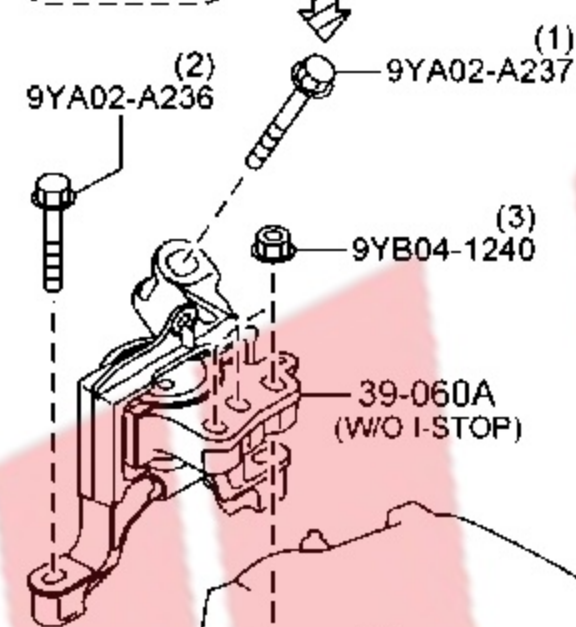

DA6V-39-040