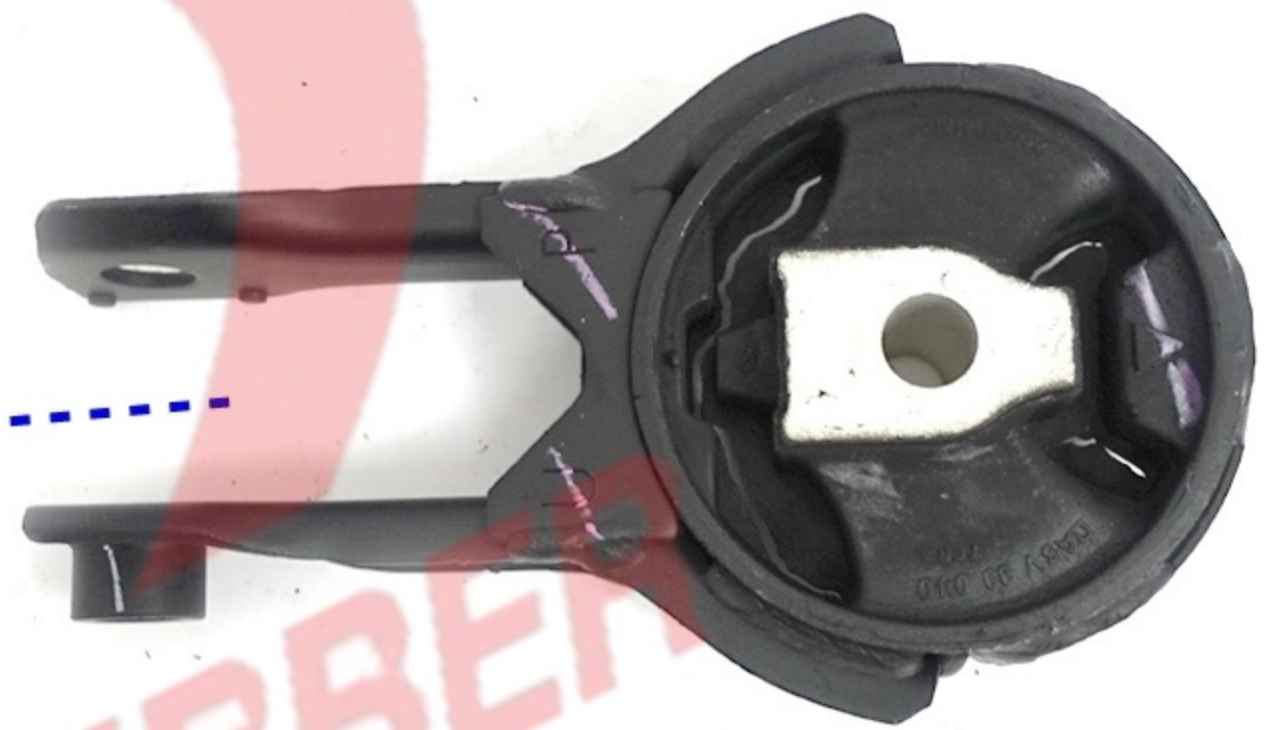

DA6V-39-040