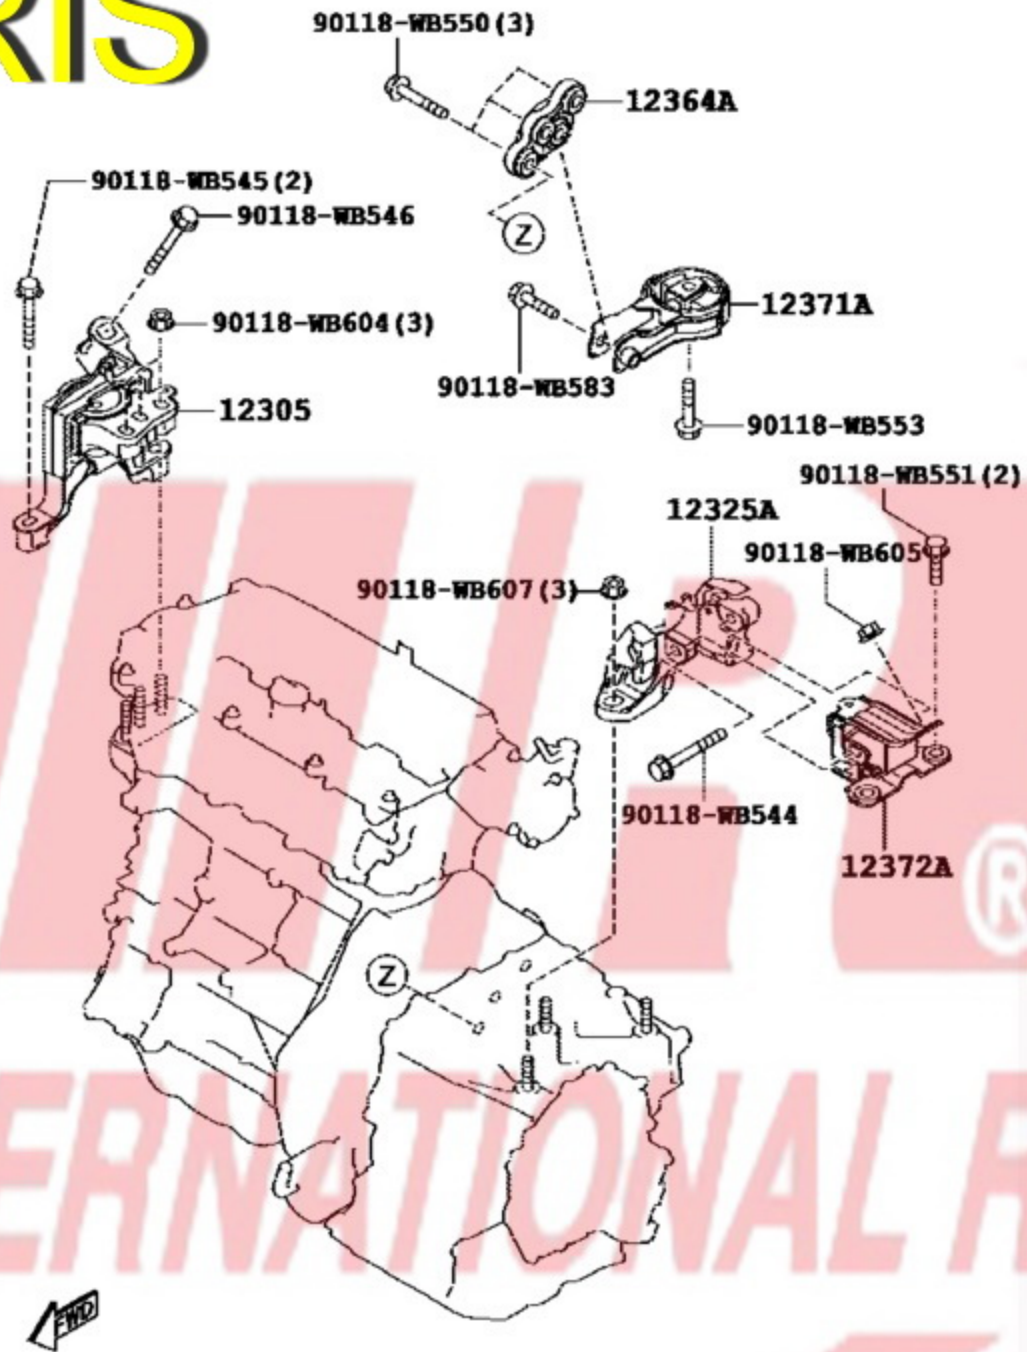

NEW YARIS

12371-WB001