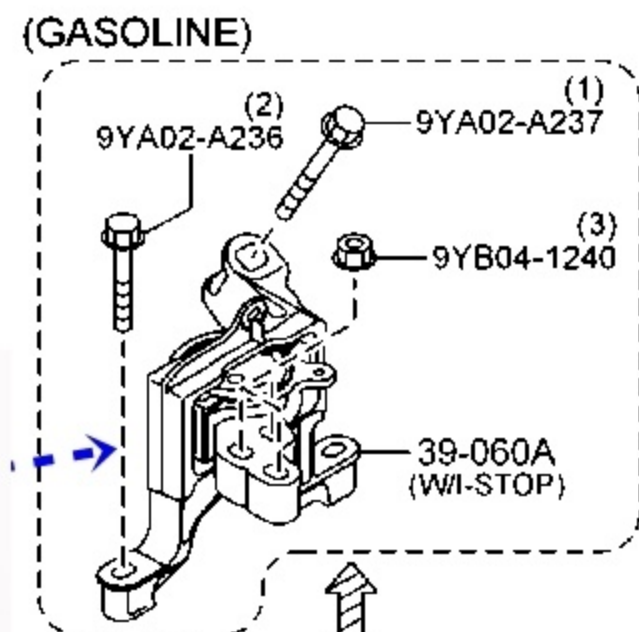

DA6V-39-040