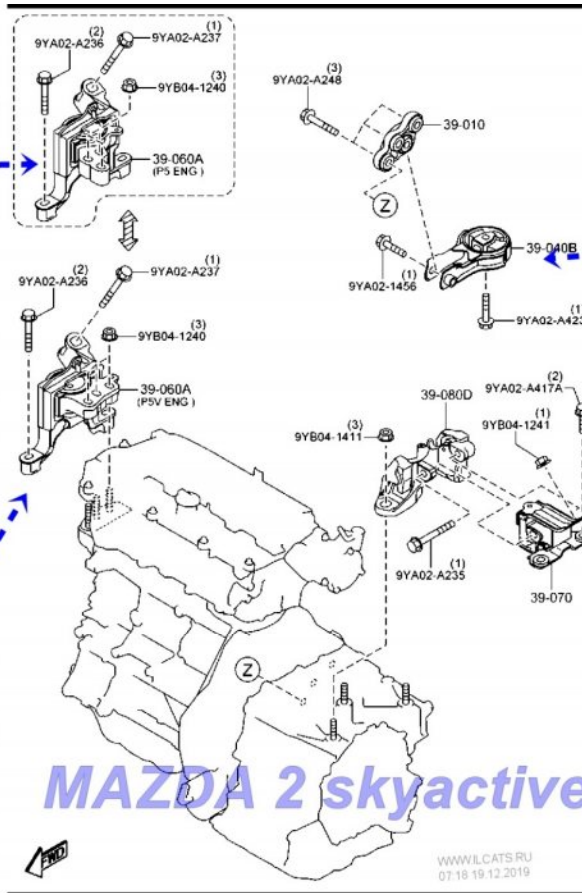

MAZDA 2 skyactive