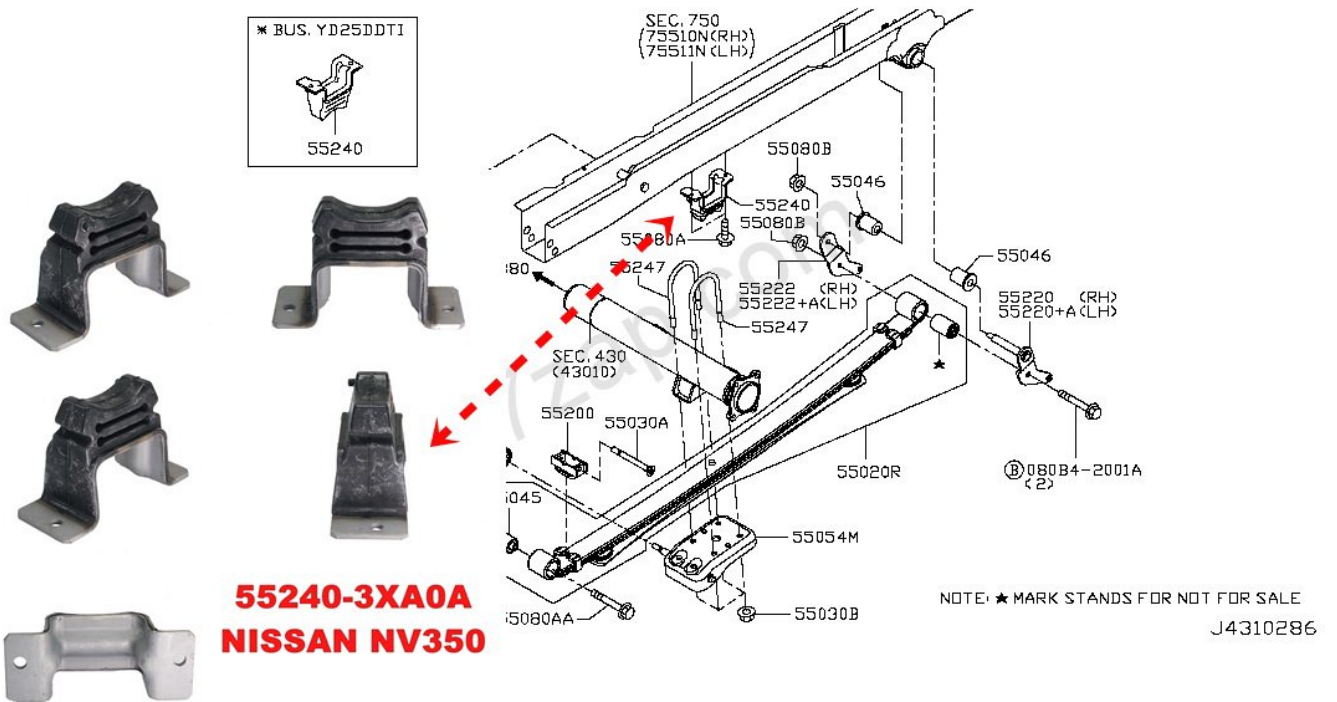

55240-3XA0A
NISSAN NV350

55240-3XA0A-